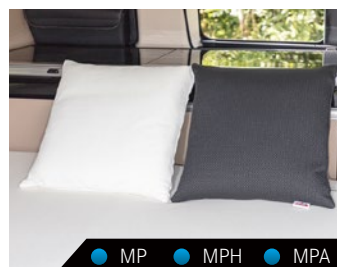

Kissen
Nicki-Plüsch, weiss
QALCHBD102707640

Kissen
Santiago schwarz
QALCHBD102707641