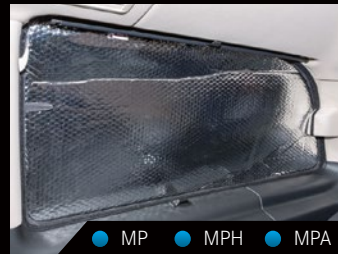

ISOLITE® Inside

Für Ausstellfenster C-D-Säule,
rechts
QALCHBD102701214

● MP ● MPH ● MPA