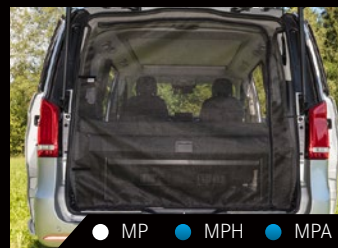

○ MP ● MPH ● MPA

FLYOUT
Ausstellfenster C-D-Säule, links
QALCHBD 102 150225

○ MP ● MPH ● MPA

FLYOUT
Schiebefenster
QALCHBD 102 150221

● MP ○ MPH ○ MPA

FLYOUT
Heckklappenöffnung
mit Rundbogentür
QALCHBD 102 150226