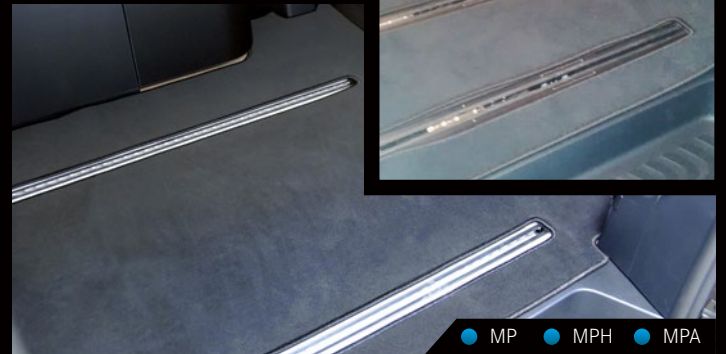

● MP ● MPH ● MPA