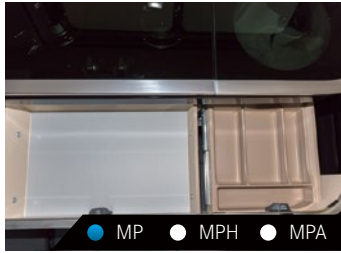

Laderaum-/Gepäckschutz und Veloursteppiche

Antirutsch-/Schutzmatten
Für Schrankfächer, 6-teiliges Set,
für Marco Polo Modelle **bis** Sept. 2017
QALCHBD102704505

Für Marco Polo Modelle **ab** Sept. 2017
QALCHBD102704506

☒ MP ☐ MPH ☐ MPA