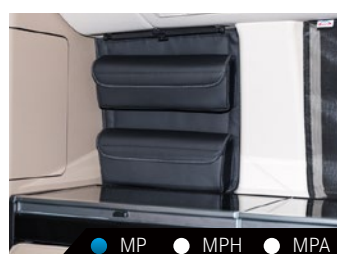

UTILITY für Schrankfenster
QALCHBD102706222