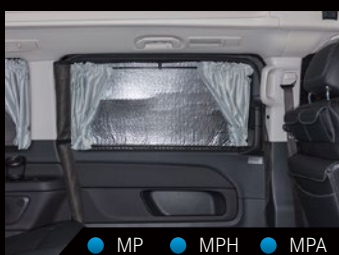

ISOLITE® Inside

Für starres Fenster in
Schiebetür, rechts
QALCHBD 102701213

● MP ● MPH ● MPA