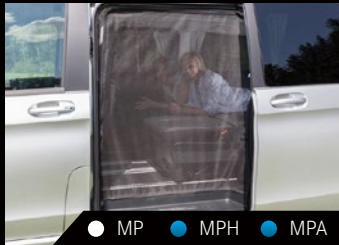

FLYOUT
Schiebefenster
QALCHBD 102 150221

FLYOUT
Schiebetüröffnung, links,
mit Rundbogentür
QALCHBD 102 150219

○ MP ● MPH ● MPA