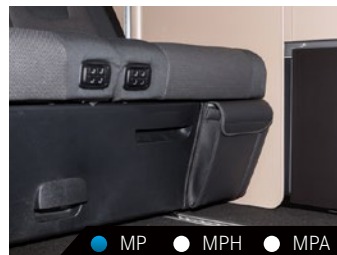

UTILITY für Bettkasten, vorne links
1 Tasche, Design Leder Lugano schwarz
QALCHBD102706223