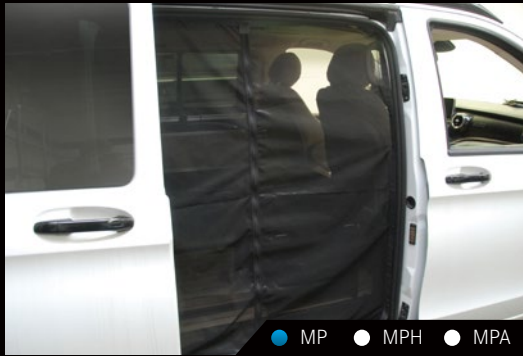

Moskitoschutz: So sind Sie sicher