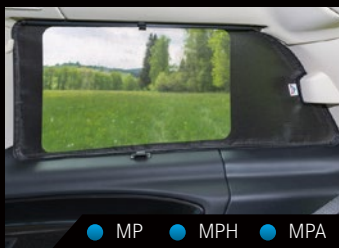

FLYOUT
Ausstellfenster, rechts
QALCHBD 102 150222

● MP ● MPH ● MPA