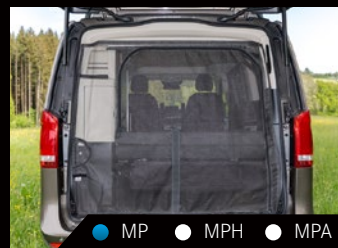

FLYOUT
Heckklappenöffnung
mit Rundbogentür
QALCHBD 102 150224

● MP ○ MPH ○ MPA