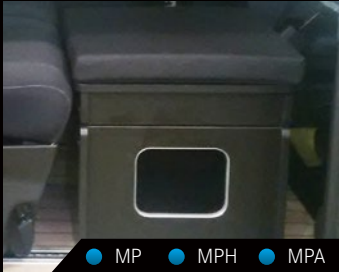

● MP ● MPH ● MPA