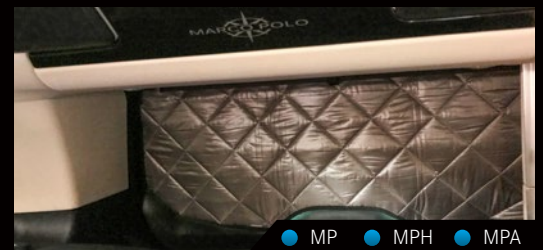

Isotherm-Set für die Heckklappe mit Big-Flip-Fenster

Diese Isoliermatte mit Magnetbefestigung ist für das Heckfenster des Marco Polo mit ausklappbarer Heckscheibe massgeschneidert

QALCHF539189