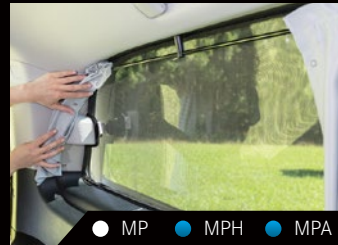

FLYOUT
Heckklappenöffnung
mit Rundbogentür
QALCHBD 102 150226

FLYOUT
Ausstellfenster C-D-Säule, links
QALCHBD 102 150225

○ MP ● MPH ● MPA